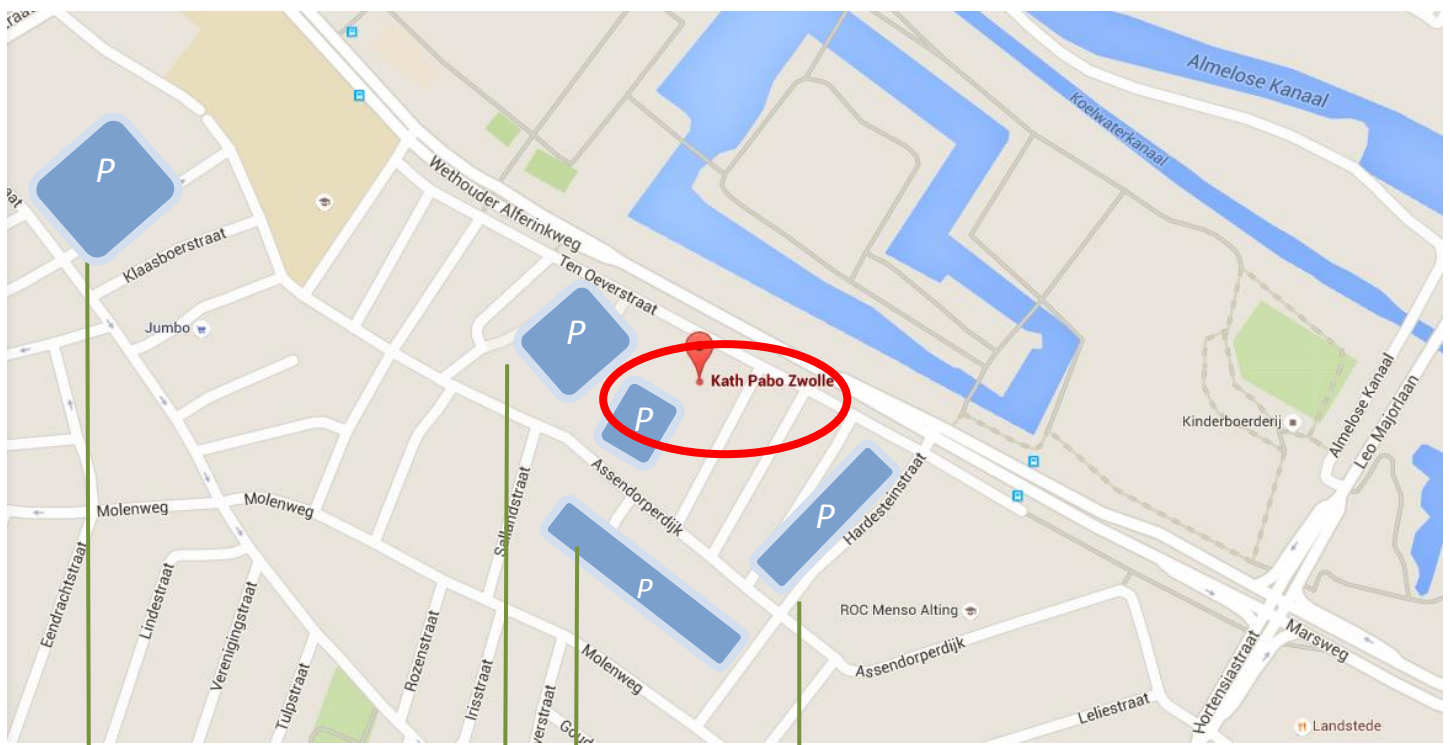

Parkeren bij Katholieke Pabo Zwolle

Helaas hebben we een tekort aan parkeerplaatsen.

Hieronder vindt u een overzicht waar WEL en vooral waar NIET geparkeerd mag worden.

Let op!

- In de berm langs de Ten Oeverstraat mag NIET geparkeerd worden. Er wordt streng gecontroleerd en bekeurd!
- Overdag mogen bezoekers en medewerkers van de KPZ NIET parkeren bij ROC Menso Alting.
- U kunt ook via de Assendorperdijk gebruik maken van de achteringang van de hogeschool.

Parkeeralternatieven

- Langs de Ten Oeverstraat (in de parkeerhavens).
- Op de parkeerplaatsen van Menso Alting (alleen 's avonds).
- Op de Assendorperdijk (achter de hogeschool) waar geen verbod geldt.
- Langs de Hardesteinstraat ± 4 minuten lopen.
- Bij de Jumbo (betaald) ± 6 minuten lopen.

Menso Alting

Hardesteinstraat

**Parkeerplaatsen Jumbo,
(betaald) ± 6 minuten lopen**

Langs de straat (Assendorperdijk) waar geen parkeerverbod geldt